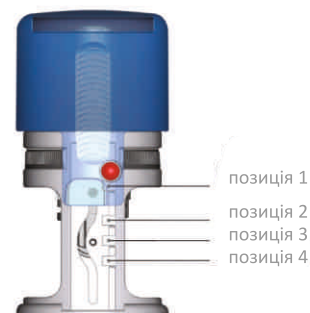

ДАТЕРИ, НУМЕРАТОРИ ТА БУХГАЛТЕРСЬКІ ШТАМПИ

Надійні, елегантні, перевірені часом та українським споживачем - незамінні помічники в банку, бухгалтерії, офісі та на складі.

ШТАМП ДАТИ ТА ЧАСУ

Перед використанням штампу уважно прочитайте інструкцію та зробіть пробний відбиток

R-542D-T24